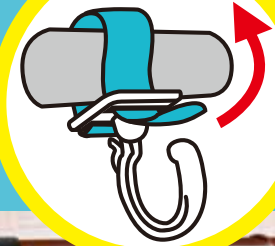

テープをまわして固定するだけ！

パイプに！

台車に！

車内に！

整理棚に！

特許取得済

参考使用荷重：3kg

クルクルフック

固定タイプ

テープの長さを調整できる！

フックは回転せず動かないので、動きのない場所での取り付けに便利です。長さ調整用の穴にテープを巻くことでテープの長さを3段階調整できるので直径15mm~40mmのパイプに対応します。

長さ調整用の穴にテープをグルグル巻くことでテープの長さ調整できる

材質 ●フック：ポリカーボネート
●テープ：ナイロン
※直径 15 ~ 40mm のパイプに対応しています。

回転タイプ

フックがクルクルまわる！

フックが360°回転するので縦・横・斜め方向に取り付けられます。台車など動きのある場所に取り付けると、角度に合わせてフックが傾いて、荷物を垂直に保ちます。

ミニフックにも掛けられる！

ミニフックには小さな荷物などを掛けると便利です。

すべり止め付き！

すべり止め付きでフックがズレにくく便利です。

材質 ●フック：ポリカーボネート
●本体すべり止め：SBS樹脂
●テープ：ナイロン
※直径 20 ~ 40mm のパイプに対応しています。

カラビナタイプ

カラビナ仕様のフックが新しい！

フックの掛け口が閉じるカラビナ仕様になっていて、意図せず荷物が落下してしまうのを防ぐことができます。荷物の掛け外しをスムーズに行いたい場合は、可動部をフックの奥に「カチッ」とはめ込むと可動部が固定され、フックとして使用できます。

材質 ●フック：ポリカーボネート
●本体すべり止め：SBS樹脂
●バネ：スチール
●テープ：ナイロン
※直径 20 ~ 40mm のパイプに対応しています。